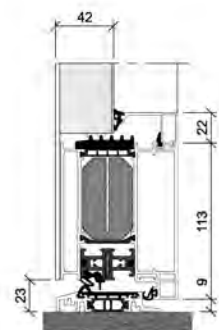

Außenansicht flügelüberdeckend

Innenansicht Glasfalz mit Rollentürbändern

KÖSTER ADVANCE 88

KÖSTER ADVANCE 108
optionale Ausführung mit schrägem Blendrahmen

KÖSTER[®]
ADVANCE

BFD

LIGHT

Beidseitig flügelüberdeckende Füllung, 92 mm Gesamtstärke
 U_D -Wert = 0,68 W/m²K
 (Berechnungsbasis DIN EN ISO 10077-1, Tür nur außen mit Design-Oberfläche: 1.170 x 2.250 mm, Tür mit beidseitiger Design-Oberfläche: 1.080 x 2.250 mm).