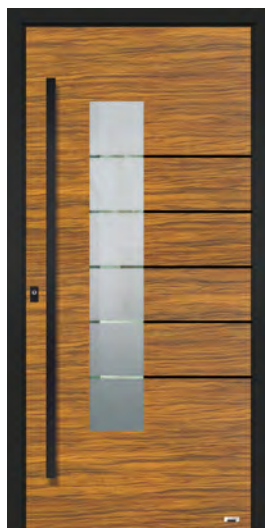

WL07 Stadelholz Grau

WL07 Stadelholz

Alle Beispiele mit Stoßgriff 5825.1600 dargestellt.

WL08 ÜBERSICHT

WL08 Altholz

WL08 Brettholz

WL08 Golden Oak

WL08 Olive