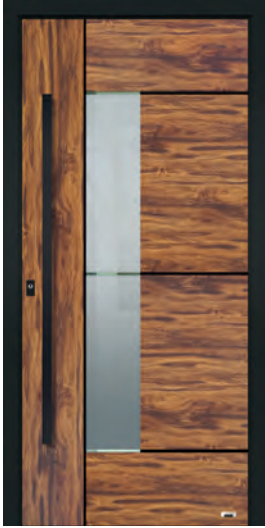

WL03 Golden Oak

WL03 Olive

WL03 Stadelholz Grau

WL03 Stadelholz

In Modell WL03 verbauen wir vollflächig mattiertes Glas.
Alle Beispiele mit Stoßgriff 5825.1600 dargestellt.

WL04 ÜBERSICHT

WL04 Altholz

WL04 Brettholz