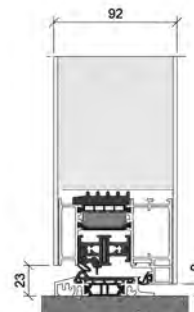

KÖSTER ADVANCE 88
mit einem 95 mm Blendrahmen