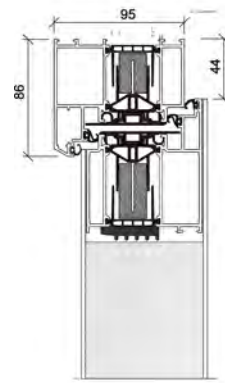

KÖSTER®
ADVANCE

BFD

LIGHT

Beidseitig flügelüberdeckende Füllung, 92 mm Gesamtstärke
 U_D -Wert = 0,68 W/m²K
(Berechnungsbasis DIN EN ISO 10077-1, Tür nur außen mit Design-Oberfläche: 1.170 x 2.250 mm, Tür mit beidseitiger Design-Oberfläche: 1.080 x 2.250 mm).

KÖSTER®
ADVANCE

BFD

Beidseitig flügelüberdeckende Füllung, 92 mm Gesamtstärke
 U_D -Wert = 0,68 W/m²K
(Berechnungsbasis DIN EN ISO 10077-1, Tür nur außen mit Design-Oberfläche: 1.200 x 2.250 mm, Tür mit beidseitiger Design-Oberfläche: 1.170 x 2.250 mm).

Verdeckt liegende Türbänder
Unsere verdeckt liegenden Türbänder werden flächenbündig direkt im Türfalz montiert und sind von innen und außen „unsichtbar“. Das bedeutet reduzierte Optik bei maximaler Sicherheit. Bei Verwendung der verdeckt liegenden Türbänder kommt automatisch der Blendrahmen mit 95 mm (bzw. 106mm bei der **KÖSTER ADVANCE 108**) Ansichtsbreite zum Einsatz.

Damit das Türflügelprofil bei Öffnung der Tür nicht mit dem Rahmenprofil kollidieren kann, wird der Öffnungswinkel (max. 100°) durch unseren ebenfalls verdeckt liegenden Öffnungsbegrenzer begrenzt.