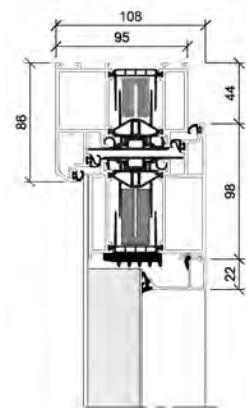

HIER FINDEN SIE DIE GRUNDAUSSTATTUNG UNSERER WOODLINE-HAUSTÜREN.

LISENEN

Wählen Sie die passenden 12 mm Lisenen in Niro-Design.

3 x Rollenbänder
in weiß oder silberfarbig

Edelstahl-Sicherheitsrosette mit Kernziehschutz, flächenbündig eingelassen
PZ nach DIN 1303 und DIN 18252
Schlagpickingschutz
Not und Gefahrenfunktion
5 Schlüssel

Edelstahl-Innendrücker auf Langschild 5886 oder Edelstahl-Innendrücker auf Rosette 5883 ab BFD

Alu-Innendrücker auf Langschild weiß oder silberfarbig
5881

Edelstahl-Stoßgriff 5722.600 auf geraden Stützen

Mit Schwenkriegeln und Komfortfalle, für den erhöhten Schließkomfort

3-fach-Verriegelung mit durchgehender Schließleiste und verstellbaren Schließpunkten sowie Schwenkriegeln.

**KÖSTER®
ADVANCE**

FD

Außen flügelüberdeckende Füllung, 42 mm Gesamtstärke
 U_b -Wert = 0,92 W/m²K
(Berechnungsbasis DIN EN ISO 10077-1,
Tür 1200 x 2250 mm mit komplett geschlossener Türfüllung, ohne Glas).