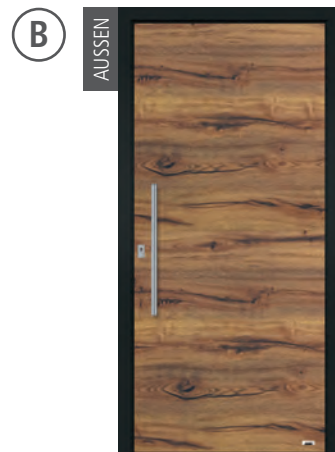

Flügel in Holzdekor
Blendrahmen in Basisfarbe