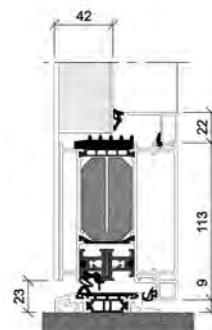

Außenansicht flügelüberdeckend

Innenansicht Glasfalz mit Rollentürbändern

KÖSTER ADVANCE 88

KÖSTER ADVANCE 108
optionale Ausführung mit schrägem Blendrahmen

KÖSTER[®]
ADVANCE

BFD

LIGHT

Beidseitig flügelüberdeckende Füllung, 92 mm Gesamtstärke
 U_D -Wert = 0,68 W/m²K
 (Berechnungsbasis DIN EN ISO 10077-1, Tür nur außen mit Design-Oberfläche: 1.170 x 2.250 mm, Tür mit beidseitiger Design-Oberfläche: 1.080 x 2.250 mm).