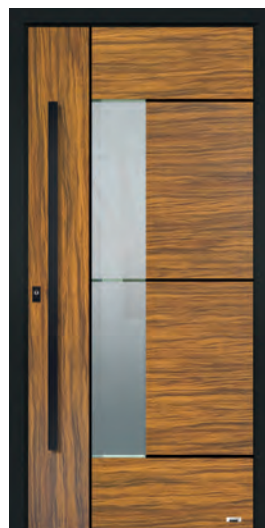

WL04 ÜBERSICHT

WL04 Olive