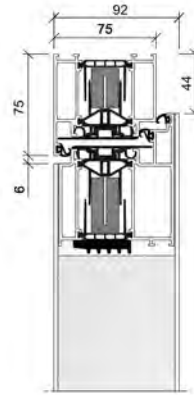

KÖSTER®
ADVANCE

BFD

LIGHT

Beidseitig flügelüberdeckende Füllung, 92 mm Gesamtstärke
 U_D -Wert = 0,68 W/m²K
(Berechnungsbasis DIN EN ISO 10077-1, Tür nur außen mit Design-Oberfläche: 1.170 x 2.250 mm, Tür mit beidseitiger Design-Oberfläche: 1.080 x 2.250 mm).

KÖSTER®
ADVANCE

BFD

Beidseitig flügelüberdeckende Füllung, 92 mm Gesamtstärke
 U_D -Wert = 0,68 W/m²K
(Berechnungsbasis DIN EN ISO 10077-1, Tür nur außen mit Design-Oberfläche: 1.200 x 2.250 mm, Tür mit beidseitiger Design-Oberfläche: 1.170 x 2.250 mm).

Verdeckt liegende Türbänder
Unsere verdeckt liegenden Türbänder werden flächenbündig direkt im Türfalz montiert und sind von innen und außen „unsichtbar“. Das bedeutet reduzierte Optik bei maximaler Sicherheit. Bei Verwendung der verdeckt liegenden Türbänder kommt automatisch der Blendrahmen mit 95 mm (bzw. 106mm bei der **KÖSTER ADVANCE 108**) Ansichtsbreite zum Einsatz.

Damit das Türflügelprofil bei Öffnung der Tür nicht mit dem Rahmenprofil kollidieren kann, wird der Öffnungswinkel (max. 100°) durch unseren ebenfalls verdeckt liegenden Öffnungsbegrenzer begrenzt.