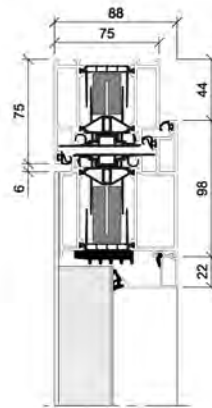

HIER FINDEN SIE DIE GRUNDAUSSTATTUNG UNSERER WOODLINE-HAUSTÜREN.

LISENEN

Wählen Sie die passenden 12 mm Lisenen in Niro-Design.

3 x Rollenbänder
in weiß oder silberfarbig

Edelstahl-Sicherheitsrosette mit Kernziehschutz, flächenbündig eingelassen
PZ nach DIN 1303 und DIN 18252
Schlagpickingschutz
Not und Gefahrenfunktion
5 Schlüssel

Edelstahl-Innendrücker auf Langschild 5886 oder Edelstahl-Innendrücker auf Rosette 5883 ab BFD

Alu-Innendrücker auf Langschild weiß oder silberfarbig
5881

Edelstahl-Stoßgriff 5722.600 auf geraden Stützen

Mit Schwenkriegeln und Komfortfalle, für den erhöhten Schließkomfort

3-fach-Verriegelung mit durchgehender Schließleiste und verstellbaren Schließpunkten sowie Schwenkriegeln.

**KÖSTER®
ADVANCE**

FD

Außen flügelüberdeckende Füllung, 42 mm Gesamtstärke
 U_b -Wert = 0,92 W/m²K
(Berechnungsbasis DIN EN ISO 10077-1,
Tür 1200 x 2250 mm mit komplett geschlossener Türfüllung, ohne Glas).