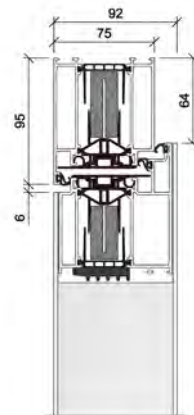

KÖSTER®
ADVANCE

BFD

LIGHT

Beidseitig flügelüberdeckende Füllung, 92 mm Gesamtstärke
 U_D -Wert = 0,68 W/m²K
(Berechnungsbasis DIN EN ISO 10077-1, Tür nur außen mit Design-Oberfläche: 1.170 x 2.250 mm, Tür mit beidseitiger Design-Oberfläche: 1.080 x 2.250 mm).

KÖSTER®
ADVANCE

BFD

Beidseitig flügelüberdeckende Füllung, 92 mm Gesamtstärke
 U_D -Wert = 0,68 W/m²K
(Berechnungsbasis DIN EN ISO 10077-1, Tür nur außen mit Design-Oberfläche: 1.200 x 2.250 mm, Tür mit beidseitiger Design-Oberfläche: 1.170 x 2.250 mm).

Verdeckt liegende Türbänder
Unsere verdeckt liegenden Türbänder werden flächenbündig direkt im Türfalz montiert und sind von innen und außen „unsichtbar“. Das bedeutet reduzierte Optik bei maximaler Sicherheit. Bei Verwendung der verdeckt liegenden Türbänder kommt automatisch der Blendrahmen mit 95 mm (bzw. 106mm bei der **KÖSTER ADVANCE 108**) Ansichtsbreite zum Einsatz.

Damit das Türflügelprofil bei Öffnung der Tür nicht mit dem Rahmenprofil kollidieren kann, wird der Öffnungswinkel (max. 100°) durch unseren ebenfalls verdeckt liegenden Öffnungsbegrenzer begrenzt.