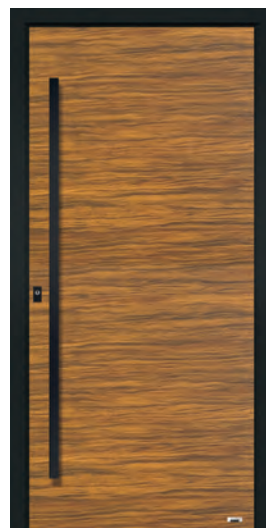

WL01 ÜBERSICHT

STRUKTURVERLAUF: HORIZONTAL

WL01 Olive