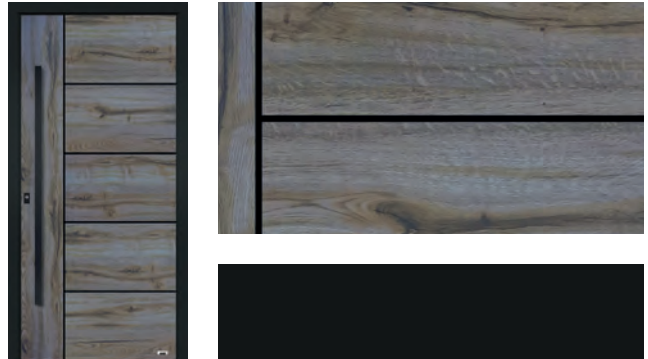

**KÖSTER
ADVANCE**

LISENEN

Wählen Sie die passenden 12 mm Lisenen in Schwarzstahloptik.

DREHKNAUF

Drehknopf für TSH, oval, quadratisch, rund in Schwarzstahloptik

ROSETTE

Edelstahl-Sicherheitsrosette, rechteckig, oval, quadratisch, in Schwarzstahloptik mit Kernziehschutz, flächenbündig eingelassen