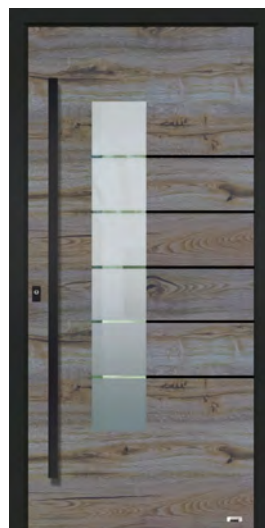

WL07 Stadelholz Grau

WL07 Stadelholz

Alle Beispiele mit Stoßgriff 5825.1600 dargestellt.

WL08 ÜBERSICHT

WL08 Altholz

WL08 Brettholz

WL08 Golden Oak

WL08 Olive