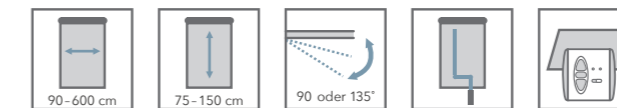

OPTIONAL

FALLARMMARKISE 791

BESTE BASIS

Die Fallarmmarkise 791 ist das optimale Einstiegsmodell für Fenster und kleine Balkone. In Breiten bis maximal 450 cm bietet sie ein überzeugendes Preis-Leistungs-Verhältnis.