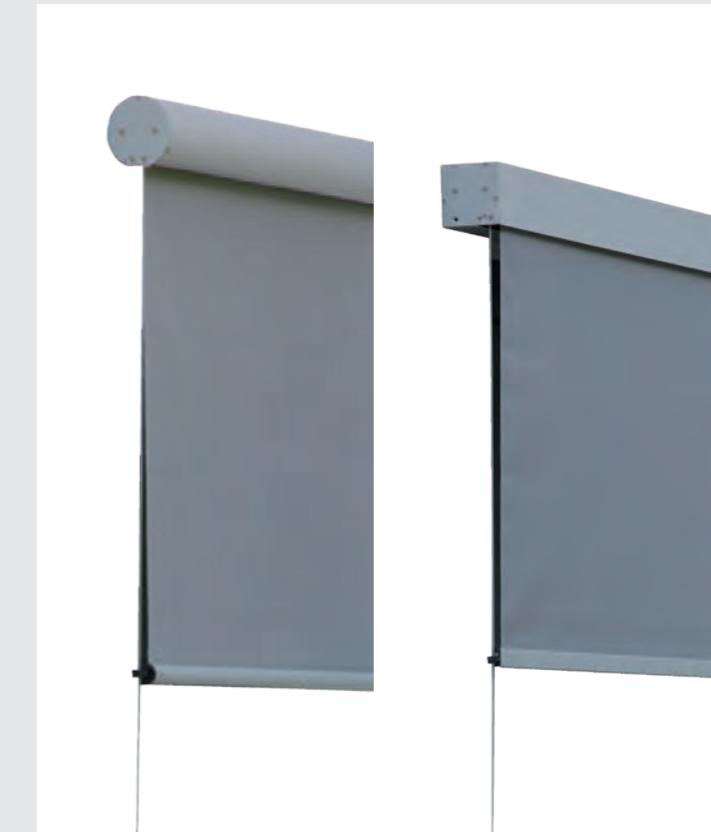

FILIGRAN GEFÜHRT

Seilgeführte Senkrechtmarkisen lassen sich mit Haltern z. B. direkt auf dem Fensterrahmen montieren, wodurch sie sich perfekt in die Fassade integrieren.

Filigrane Seile führen den Behang seitlich, um ein Pendeln zu verhindern.

SEILGEFÜHRTE SENKRECHTMARKISEN 715, 735

Senkrechtmarkise 715
(runder Kasten)

Senkrechtmarkise 735
(eckiger Kasten)

PRODUKTFEATURES

- + Filigrane Optik durch Seilführung
- + Führungsseil aus monofilen Perlonstäben (glasklar)
- + Wenige Befestigungspunkte notwendig
- + Somfy-Motorisierung im Standard
- + 5 Jahre KADECO-Garantie

OPTIONAL