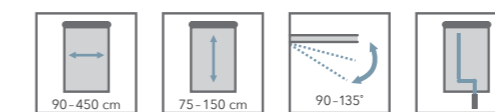

FALLARMMARKISE 791

BESTE BASIS

Die Fallarmmarkise 791 ist das optimale Einstiegsmodell für Fenster und kleine Balkone. In Breiten bis maximal 450 cm bietet sie ein überzeugendes Preis-Leistungs-Verhältnis.

PRODUKTFEATURES

- + Preisgünstiges Einstiegsmodell
- + Verschiedene Ausfallweiten möglich
- + Halbrundes Ausfallprofil
- + Wand- und Deckenmontage mit Klemmstützen
- + Hochwertige Somfy-Motorisierung optional
- + 5 Jahre KADECO-Garantie

OPTIONAL