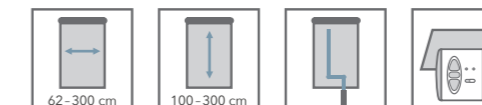

Modell 721 (halbrunder Kasten)

Modell 731 (eckiger Kasten)

Modell 724 (halbrunder Kasten)

Modell 734 (eckiger Kasten)

FILIGRAN GEFÜHRT

Seilgeführte Senkrechtmarkisen lassen sich mit Haltern z. B. direkt auf dem Fensterrahmen montieren, wodurch sie sich perfekt in die Fassade integrieren.