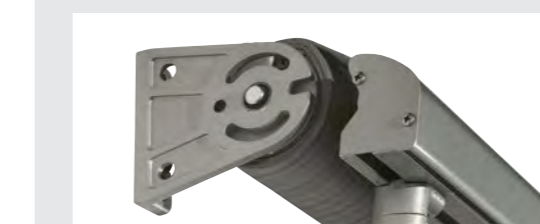

OPTIONAL

FALLARMMARKISE 791

BESTE BASIS

Die Fallarmmarkise 791 ist das optimale Einstiegsmodell für Fenster und kleine Balkone. In Breiten bis maximal 450 cm bietet sie ein überzeugendes Preis-Leistungs-Verhältnis.