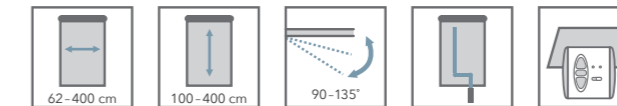

MARKISOLETTEN 719, 729, 739

BESTE AUSSICHTEN

Markisolettens bieten sowohl Schatten als auch freie Sicht nach draußen. Mit drei unterschiedlichen Kastenformen lassen sich die Markisen unauffällig in die Gebäudearchitektur integrieren.

PRODUKTFEATURES

- + Für die vorgesetzte Montage auf Konsolen
- + Hohe Stabilität durch Führungsschienen
- + Edelstahl-Abdruckfeder in Markisolettensarmen
- + Integrierte Sicherung gegen Windhochschlag
- + Regulierung des Lichteinfalls bei gleichzeitiger Sicht nach draußen
- + Wenige Befestigungspunkte notwendig
- + 3 Kastenformen zur Auswahl
- + Somfy-Motorisierung inklusive
- + 5 Jahre KADECO-Garantie

OPTIONAL